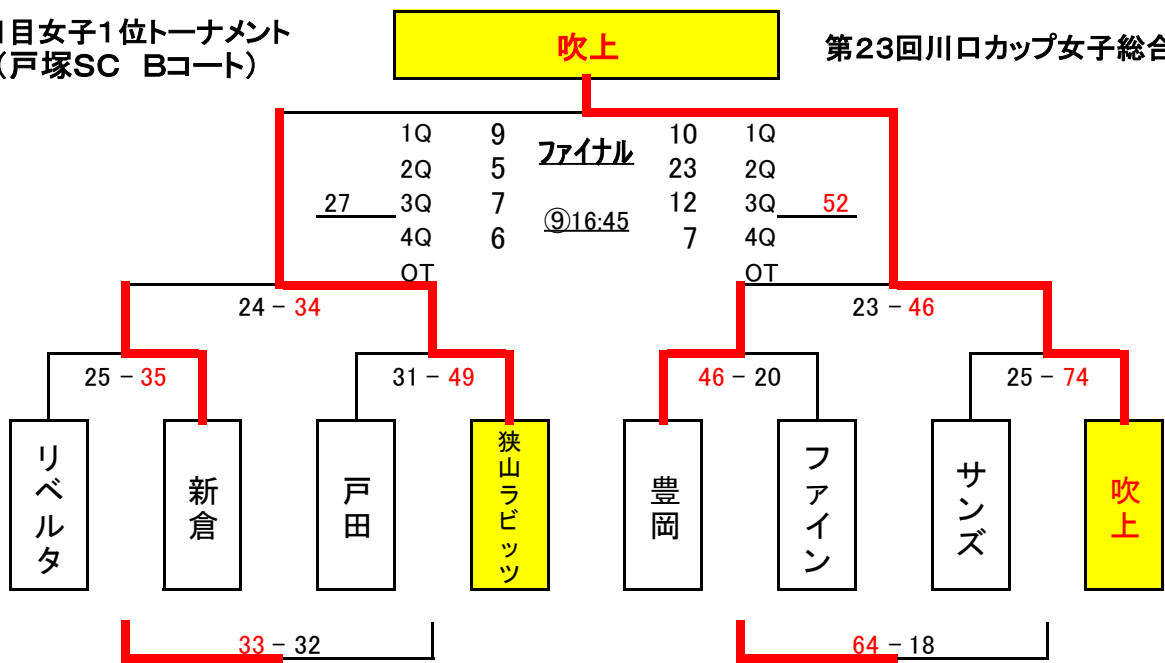

男子委員長杯優勝

2日目女子1位トーナメント
(戸塚SC Bコート)

第23回川口カップ女子総合優勝

2日目女子2位トーナメント
(西SC)

川口カップ女子理事長杯優勝

戸塚綾瀬小学校
川口カップ
女子委員長杯優勝

川口カップ
女子委員長杯優勝