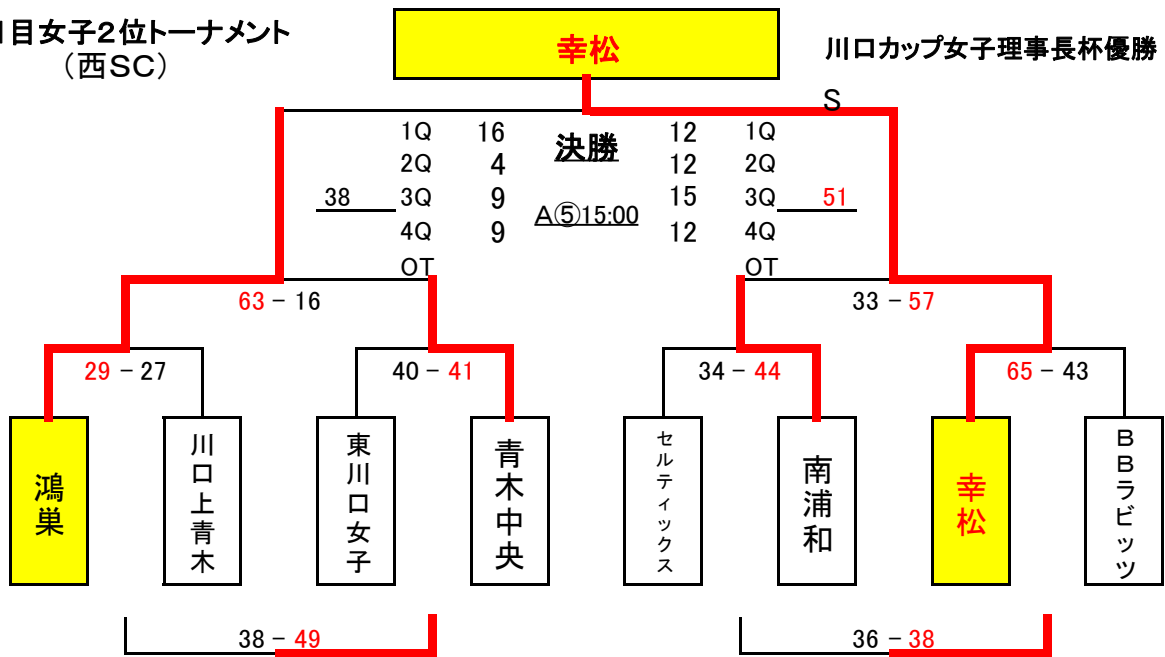

男子委員長杯優勝

2日目女子1位トーナメント
(戸塚SC Bコート)

第23回川口カップ女子総合優勝

2日目女子2位トーナメント
(西SC)

川口カップ女子理事長杯優勝

戸塚綾瀬小学校
川口カップ
女子委員長杯優勝

川口カップ
女子委員長杯優勝