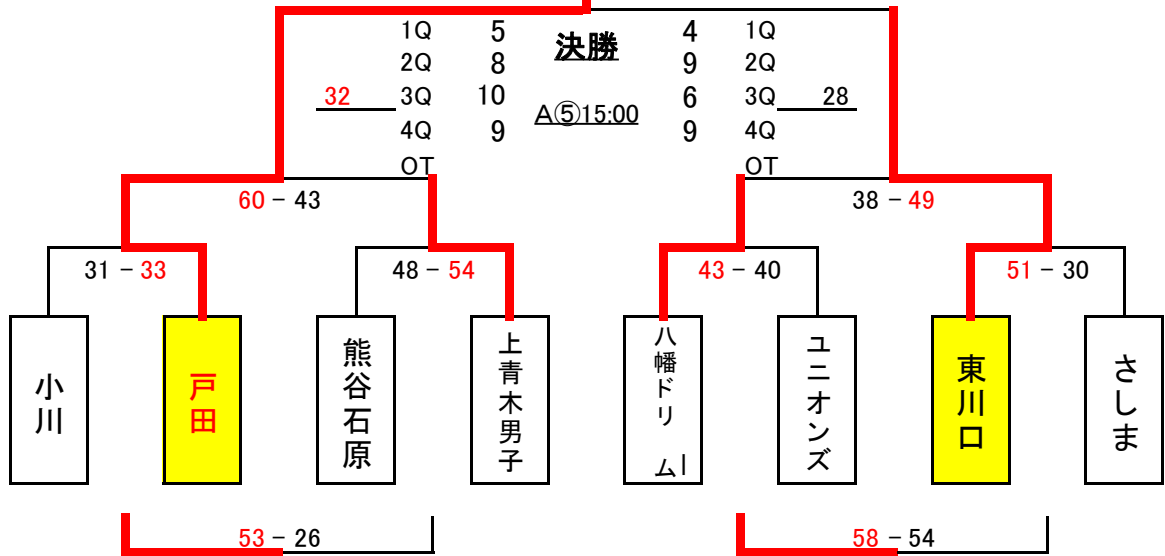

2日目男子2位トーナメント
(東SC)

戸田

川口カップ男子理事長杯優勝