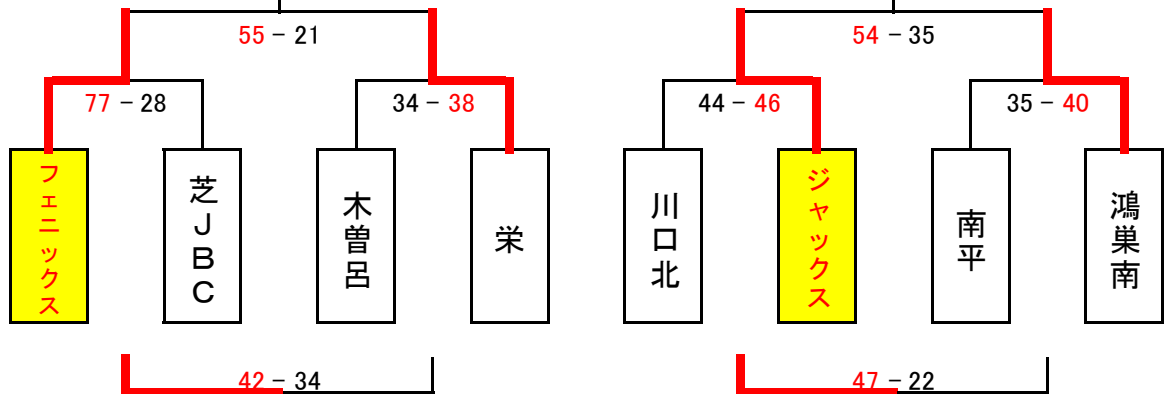

男子委員長杯優勝

2日目女子1位トーナメント
(戸塚SC Bコート)

第23回川口カップ女子総合優勝

2日目女子2位トーナメント
(西SC)

川口カップ女子理事長杯優勝

戸塚綾瀬小学校
川口カップ
女子委員長杯優勝

川口カップ
女子委員長杯優勝