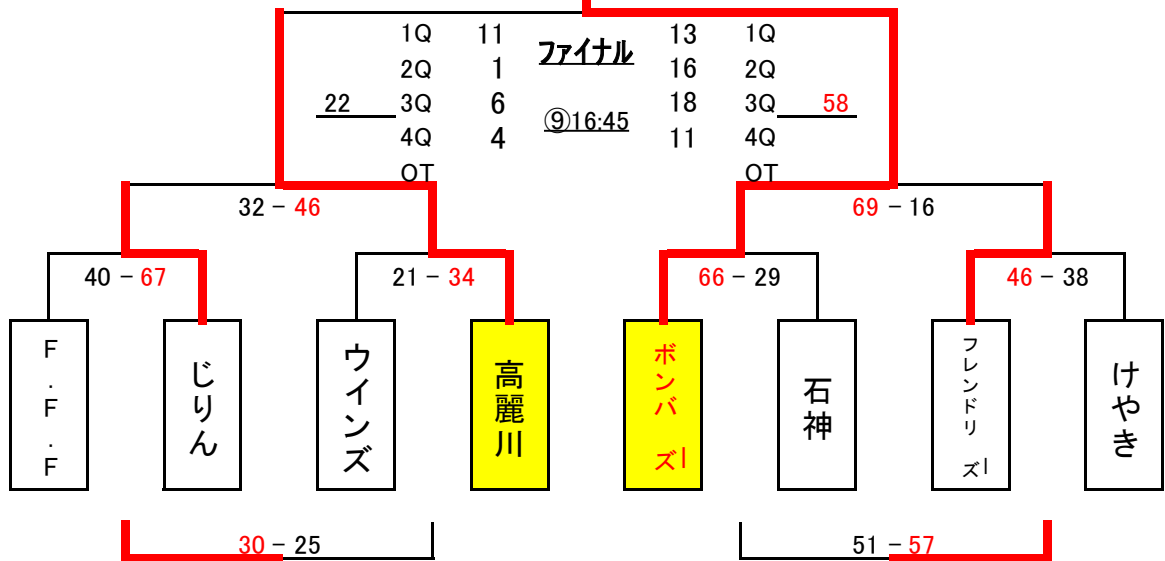

(第2日目)

- ①3分間の延長戦を行います。
4Q目終了時のオルタネイドを採用します。
- ②延長同点の場合は再延長を行い2点先取したチームの勝利となります。スタートはオルタネイドを採用します。

(共通ルール)

チームファール・タイムアウトなど、その他は、現行のルールに同じとなります。

2日目男子1位トーナメント
(戸塚SC Aコート)

ボンパズ

第23回川口カップ男子総合優勝

2日目男子2位トーナメント
(東SC)