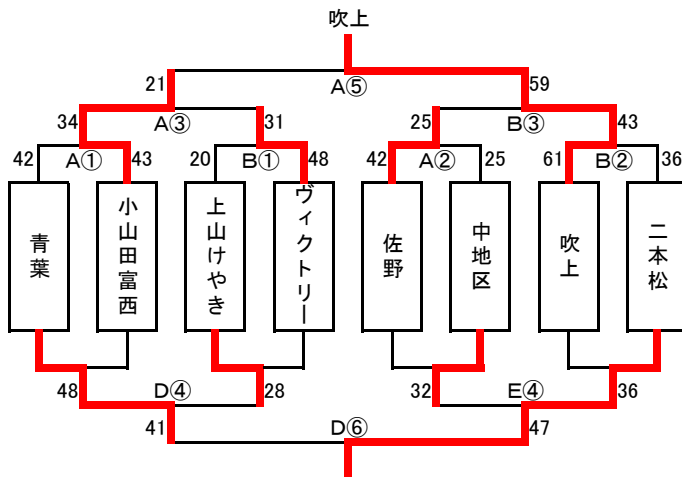

■ 10/5(日) 大会2日目

A・B・Cコート = アスパーク亀田 / D・Eコート = 横越総合体育館 / Iコート = 中野山小学校

【決勝トーナメント】

※1回戦の負けチームは会場の移動があります。

【交流戦】

【3位リーグ】

	加賀	坂井	大淵丸山	みどり笠懸
加賀		30-46	15-47	37-46
坂井	46-30		32-45	24-46
大淵丸山	47-15	45-32		46-24
みどり笠懸	46-37	46-24	24-46	

【4位リーグ】

	竹尾	御免町	見附	東わかくさ
竹尾		24-44	14-47	24-19
御免町	44-24		30-35	40-27
見附	47-14	35-30		37-16
東わかくさ	19-24	27-40	16-37	

【3位決定戦】

ヴィクトリー	31	30	佐野
--------	----	----	----

【7・8位決定戦】

上山げやき	34	42	中地区
-------	----	----	-----